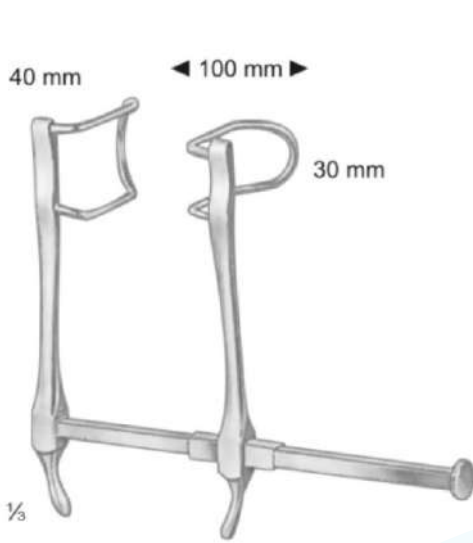

Art no: AS-3707

GELPI-LOKTITE RETRACTORS 18 CM

Art no: AS-3708

GELPI-LOKTITE RETRACTORS 15 CM

Art no: AS-3709

BABY-COLLIN RETRACTORS COMPLETE WITH 2 PAIRS OF BLADES 80MM40MM27MM

Art no: AS-3710

ADSON RETRACTORS 32 CM 4X5 TEETH 150MM