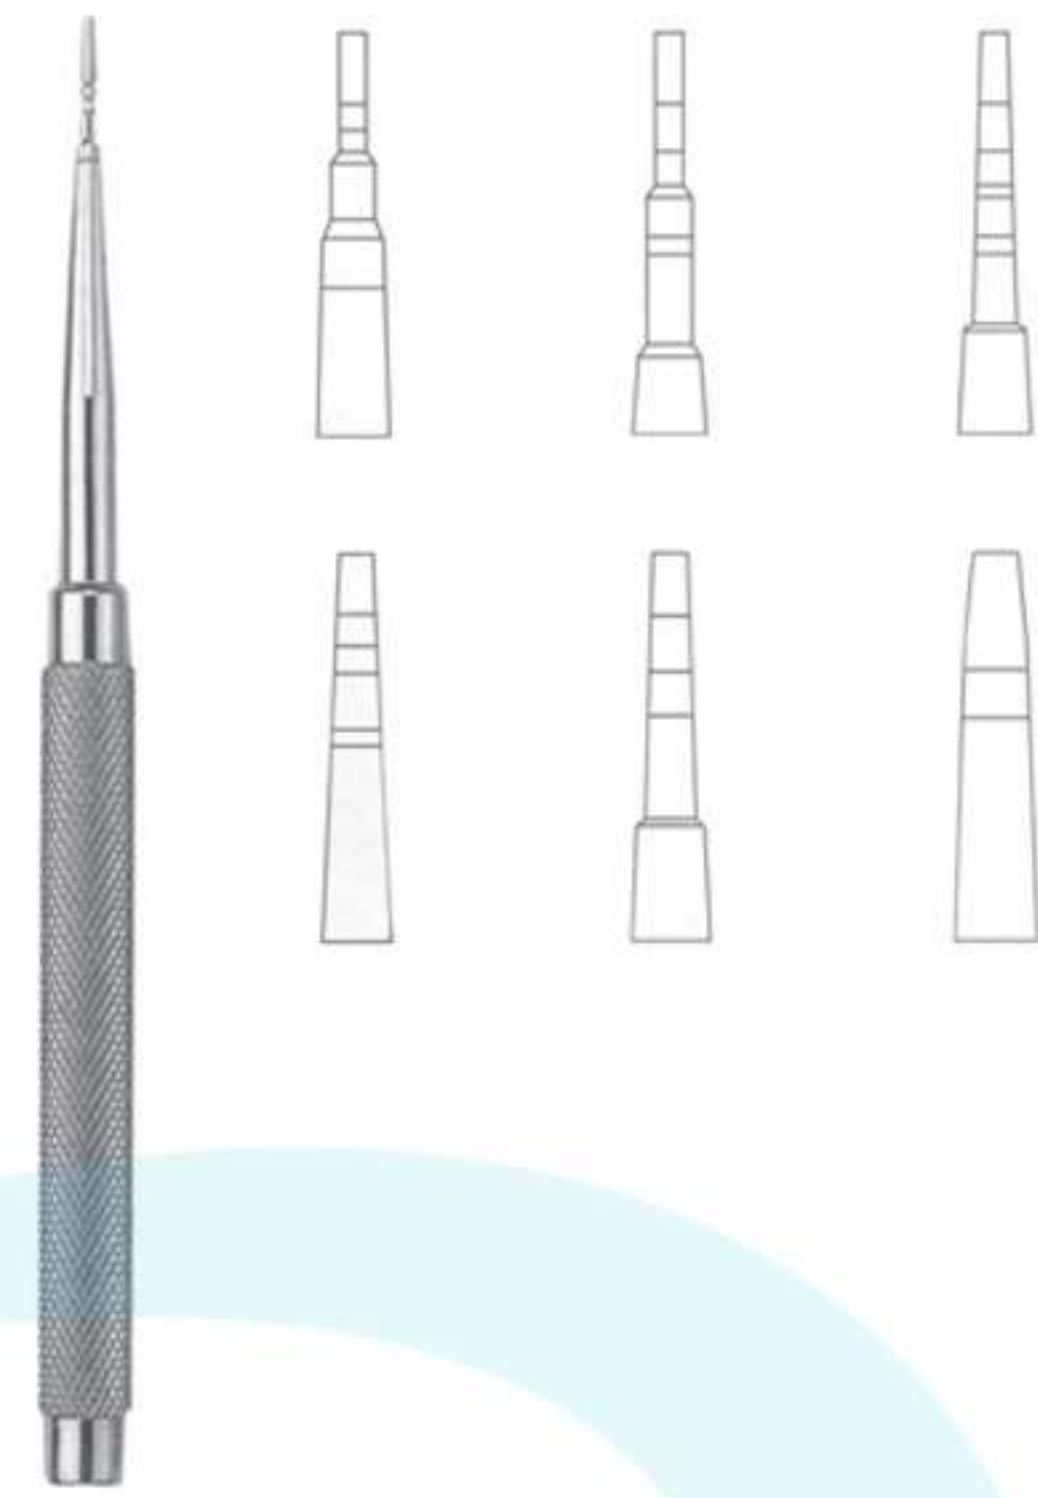

FIG.3

Art no: AS-2-3802
FIG. 1 155 MM