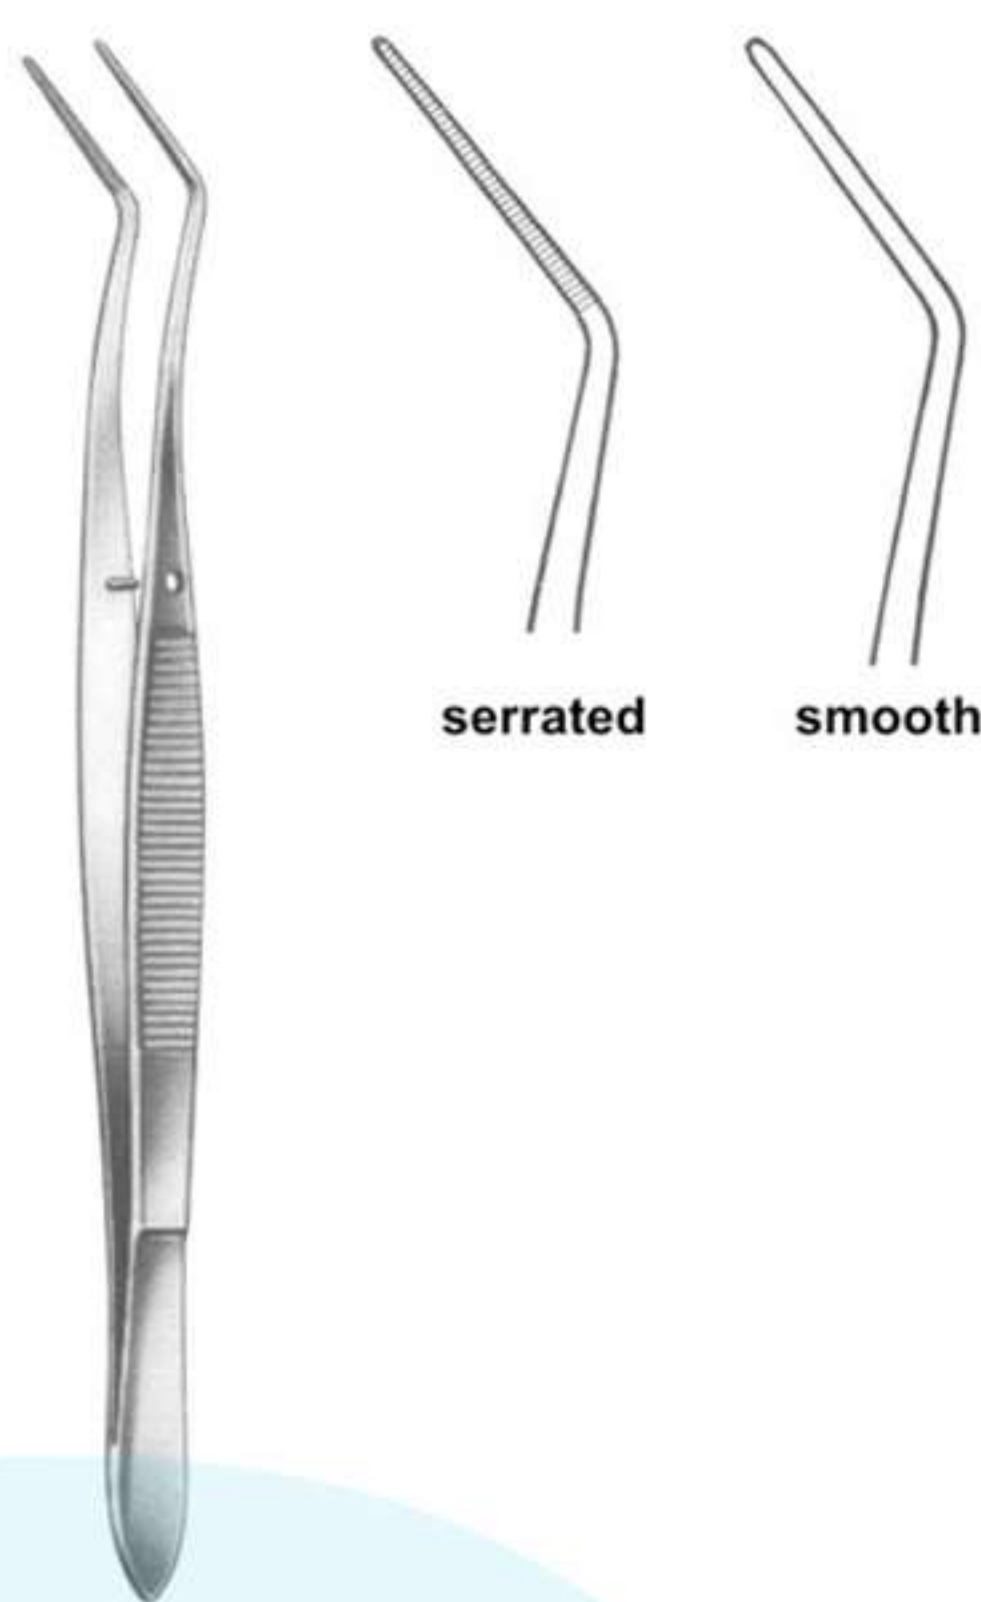

Art no: AS-2-3559
LONDON-COLLEGE 15 CM, 6"

Art no: AS-2-3560
LONDON-COLLEGE 15 CM, 6"

con cierre

Art no: AS-2-3561
LONDON-COLLEGE 15 CM, 6"

serrated smooth

Art no: AS-2-3562
MERIAM 16 CM, 6 1/4"

Art no: AS-2-3563
ALLEN 18 CM, 7 1/8"